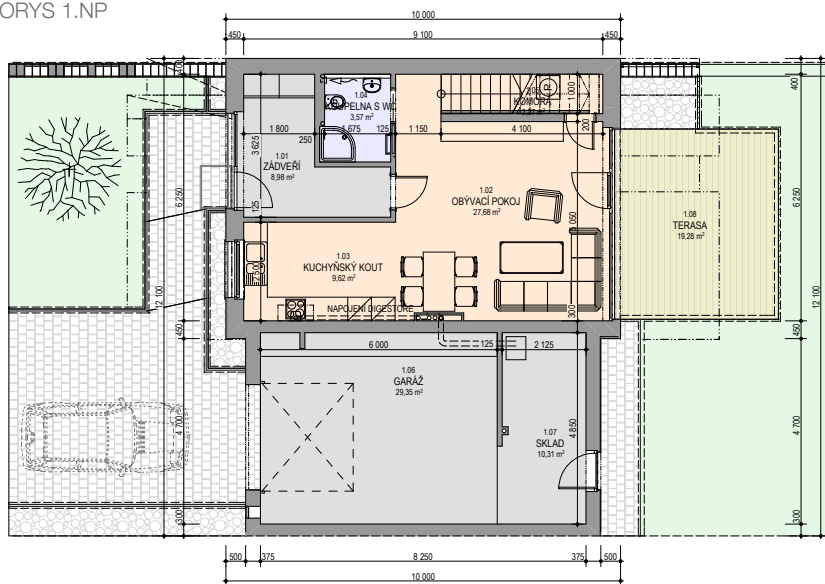

PŮDORYS 1.NP

PŮDORYS 2.NP

dispozice	4+kk
celková plocha	170m ²
terasa	17m ²
vel. parcely	423m ²

cena včetně DPH

5 780 000 Kč

umístění rodinného domu

stavební prvek	standardní vzor (typ)
dlažba pochozích ploch před domem	BEST KORZO, tl. 60mm
nášlapy na terase za domem (typ prken případně druh dřeva)	prkna Sibiřský modřín, TL. 22mm
druh obkladu garáže - kámen, umělý kámen	umělý kámen (z betonu) - pískovec
druh obkladu fasády mezi okny v patře - dřevo	fasádní palubky – Sibiřský modřín
vnější omítka - druh, zrnitost, konkrétní barevné odstíny	probarvená omítková směs, zrnitost 1-1,5mm
oplechování - barva	poplastovaný plech, barva tmavě šedá
zámečnické konstrukce - zábradlí na oknech a na atice garáže	žárový zinek, na oknech hliníkové zábradlí
povrchy podlah v interiéru - dlažby, lamina apod. (druh, cenová hladina)	EGGER 8 mm plovoucí podlaha
oblady v interiéru (horní a dolní koupelna)	RAKO - Série Concept
povrch schodiště - stupně, podstupnice	RAKO - série Rock
schodišťové madlo - materiál	Bukové madlo
zábradlí nad schodištěm - materiál, případně návrh členění	zábradlí nerez
vnitřní dveře - materiál případně typový vzor křídel, zárubní a kování	Sapeli Elegant komfort, CPL bílé hladké, matný nikl (Sni), typový vzor M&T Praktik 01 s kulatou rozetou
vnitřní parapety oken - materiál - barva	bílé lamino
zařizovací předměty - konkrétní typy, sprchové kouty - vaničky nebo vpustí?	umyvadla - LYRA PLUS 814382, WC - LYRA PLUS 823380, vany - LYRA 231839, sprchový kout - LYRA PLUS 251382, LYRA PLUS 253382, baterie - řada LYRA, umývatko LYRA PLUS 815382, vanička sprchová horní koupelna RAVENNA 852091 (keramická sprchová vanička 90 x 90 x 11 cm, čtvercová), vanička sprchová dolní koupelna RAVENNA 852096 (keramická sprchová vanička 90 x 90 x 11 cm, čtvercová)
koncové prvky elektro - vypínače, zásuvky - typový vzor	ABB Tango