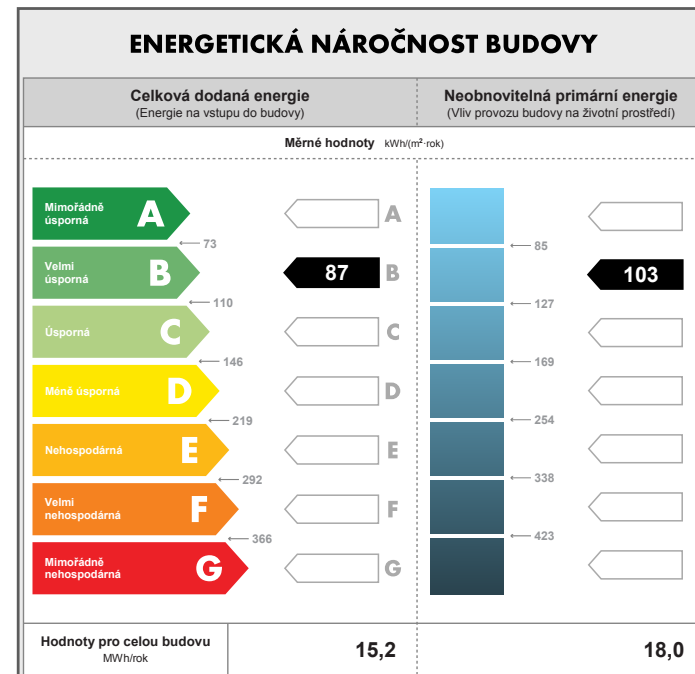

PŮDORYS 1.NP

PŮDORYS 2.NP

dispozice	4+kk
celková plocha	170m ²
terasa	17m ²
vel. parcely	423m ²

cena včetně DPH

5 780 000 Kč

umístění rodinného domu

stavební prvek	standardní vzor (typ)
dlažba pochozích ploch před domem	BEST KORZO, tl. 60mm
nášlapy na terase za domem (typ prken případně druh dřeva)	prkna Sibiřský modřín, TL. 22mm
druh obkladu garáže - kámen, umělý kámen	umělý kámen (z betonu) - pískovec
druh obkladu fasády mezi okny v patře - dřevo	fasádní palubky – Sibiřský modřín
vnější omítka - druh, zrnitost, konkrétní barevné odstíny	probarvená omítková směs, zrnitost 1-1,5mm
oplechování - barva	poplastovaný plech, barva tmavě šedá
zámečnické konstrukce - zábradlí na oknech a na atice garáže	žárový zinek, na oknech hliníkové zábradlí
povrchy podlah v interiéru - dlažby, lamina apod. (druh, cenová hladina)	EGGER 8 mm plovoucí podlaha
oblady v interiéru (horní a dolní koupelna)	RAKO - Série Concept
povrch schodiště - stupně, podstupnice	RAKO - série Rock
schodišťové madlo - materiál	Bukové madlo
zábradlí nad schodištěm - materiál, případně návrh členění	zábradlí nerez
vnitřní dveře - materiál případně typový vzor křídel, zárubní a kování	Sapeli Elegant komfort, CPL bílé hladké, matný nikl (Sni), typový vzor M&T Praktik 01 s kulatou rozetou
vnitřní parapety oken - materiál - barva	bílé lamino
zařizovací předměty - konkrétní typy, sprchové kouty - vaničky nebo vpustí?	umyvadla - LYRA PLUS 814382, WC - LYRA PLUS 823380, vany - LYRA 231839, sprchový kout - LYRA PLUS 251382, LYRA PLUS 253382, baterie - řada LYRA, umývatko LYRA PLUS 815382, vanička sprchová horní koupelna RAVENNA 852091 (keramická sprchová vanička 90 x 90 x 11 cm, čtvercová), vanička sprchová dolní koupelna RAVENNA 852096 (keramická sprchová vanička 90 x 90 x 11 cm, čtvercová)
koncové prvky elektro - vypínače, zásuvky - typový vzor	ABB Tango