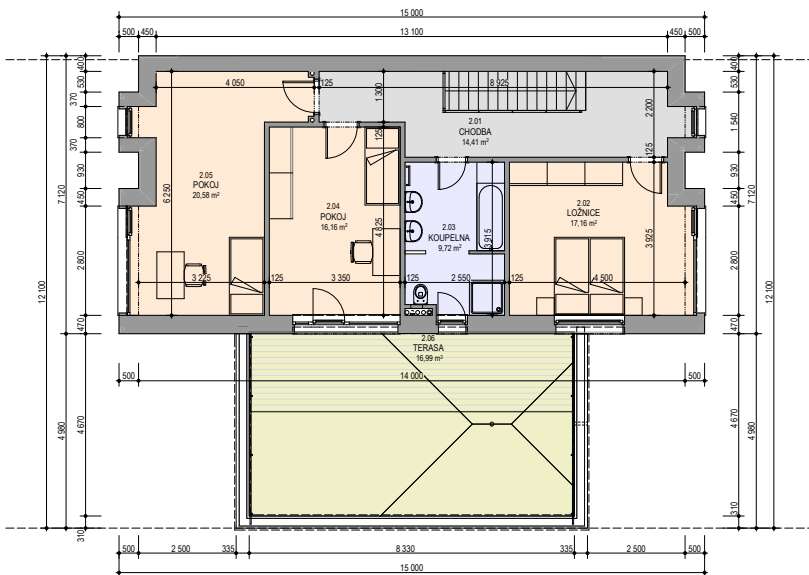

PŮDORYS 1.NP

PŮDORYS 2.NP

dispozice	4+kk
celková plocha	170m ²
terasa	17m ²
vel. parcely	423m ²

cena včetně DPH

5 780 000 Kč

umístění rodinného domu

stavební prvek	standardní vzor (typ)
dlažba pochozích ploch před domem	BEST KORZO, tl. 60mm
nášlapy na terase za domem (typ prken případně druh dřeva)	prkna Sibiřský modřín, TL. 22mm
druh obkladu garáže - kámen, umělý kámen	umělý kámen (z betonu) - pískovec
druh obkladu fasády mezi okny v patře - dřevo	fasádní palubky – Sibiřský modřín
vnější omítka - druh, zrnitost, konkrétní barevné odstíny	probarvená omítková směs, zrnitost 1-1,5mm
oplechování - barva	poplastovaný plech, barva tmavě šedá
zámečnické konstrukce - zábradlí na oknech a na atice garáže	žárový zinek, na oknech hliníkové zábradlí
povrchy podlah v interiéru - dlažby, lamina apod. (druh, cenová hladina)	EGGER 8 mm plovoucí podlaha
oblady v interiéru (horní a dolní koupelna)	RAKO - Série Concept
povrch schodiště - stupně, podstupnice	RAKO - série Rock
schodišťové madlo - materiál	Bukové madlo
zábradlí nad schodištěm - materiál, případně návrh členění	zábradlí nerez
vnitřní dveře - materiál případně typový vzor křídel, zárubní a kování	Sapeli Elegant komfort, CPL bílé hladké, matný nikl (Sni), typový vzor M&T Praktik 01 s kulatou rozetou
vnitřní parapety oken - materiál - barva	bílé lamino
zařizovací předměty - konkrétní typy, sprchové kouty - vaničky nebo vpustí?	umyvadla - LYRA PLUS 814382, WC - LYRA PLUS 823380, vany - LYRA 231839, sprchový kout - LYRA PLUS 251382, LYRA PLUS 253382, baterie - řada LYRA, umývatko LYRA PLUS 815382, vanička sprchová horní koupelna RAVENNA 852091 (keramická sprchová vanička 90 x 90 x 11 cm, čtvercová), vanička sprchová dolní koupelna RAVENNA 852096 (keramická sprchová vanička 90 x 90 x 11 cm, čtvercová)
koncové prvky elektro - vypínače, zásuvky - typový vzor	ABB Tango